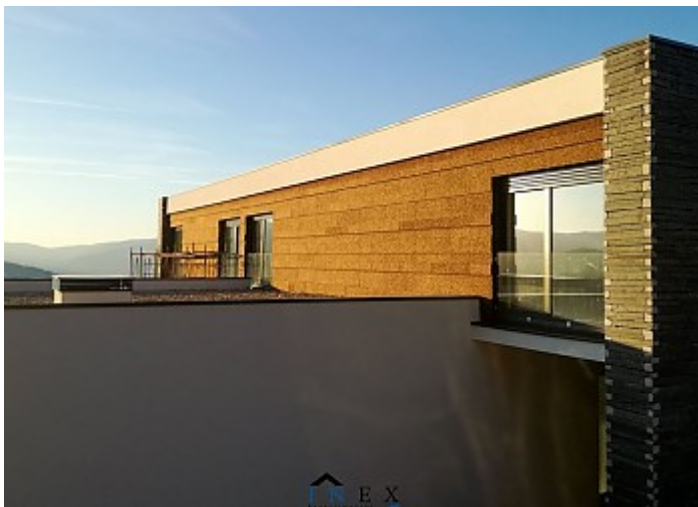

MDFACADE Reference project

PRIVATE HOUSE FIGUEIRA DO DOURO-LAMEGO

Elipse Vertical Arquitetura, Engenharia e Construção + INEX Revestimentos

Figueira do Douro-Lamego, Portugal

2017

UNIDADE DE DISTRIBUIÇÃO:
Rua de Meladas, 105
4535-186 MOZELOS VFR - PORTUGAL
Telef: +351 22 741 9100
Fax: +351 22 741 9101
Email: geral.aisol@amorim.com
www.amorimisolamentos.com