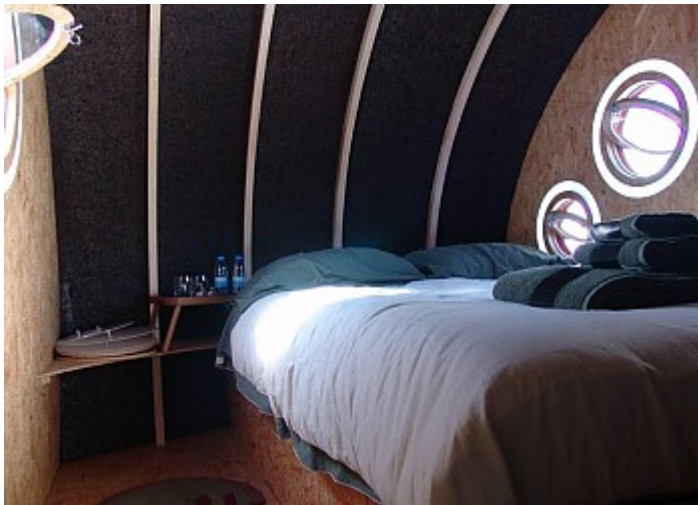

**INDOOR DECORATIVE REFERENCE PROJECT**

**SHELTER BY GG**

Designer Gabriela Gomes

Guimarães, Portugal

2012

UNIDADE DE DISTRIBUIÇÃO:  
Rua de Meladas, 105  
4535-186 MOZELOS VFR - PORTUGAL  
Telef: +351 22 741 9100  
Fax: +351 22 741 9101  
Email: geral.aisol@amorim.com  
www.amorimisolamentos.com