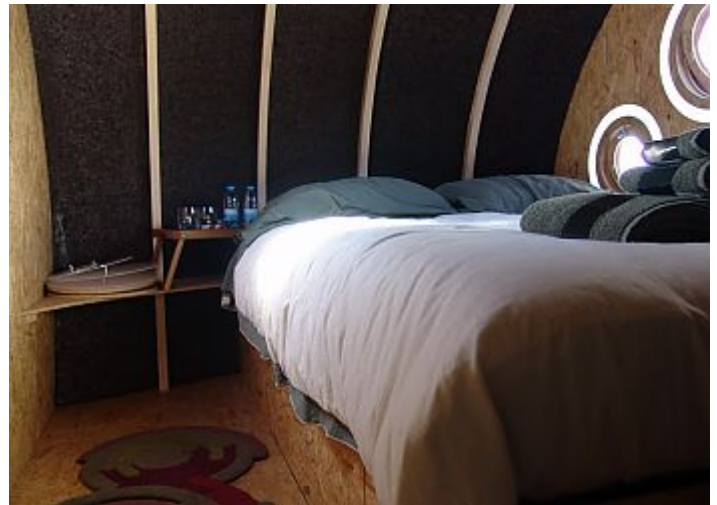

**INDOOR DECORATIVE REFERENCE PROJECT**

**SHELTER BY GG**

Designer Gabriela Gomes

Guimarães, Portugal

2012

UNIDADE DE DISTRIBUIÇÃO:  
Rua de Meladas, 105  
4535-186 MOZELOS VFR - PORTUGAL  
Telef: +351 22 741 9100  
Fax: +351 22 741 9101  
Email: geral.aisol@amorim.com  
www.amorimisolamentos.com